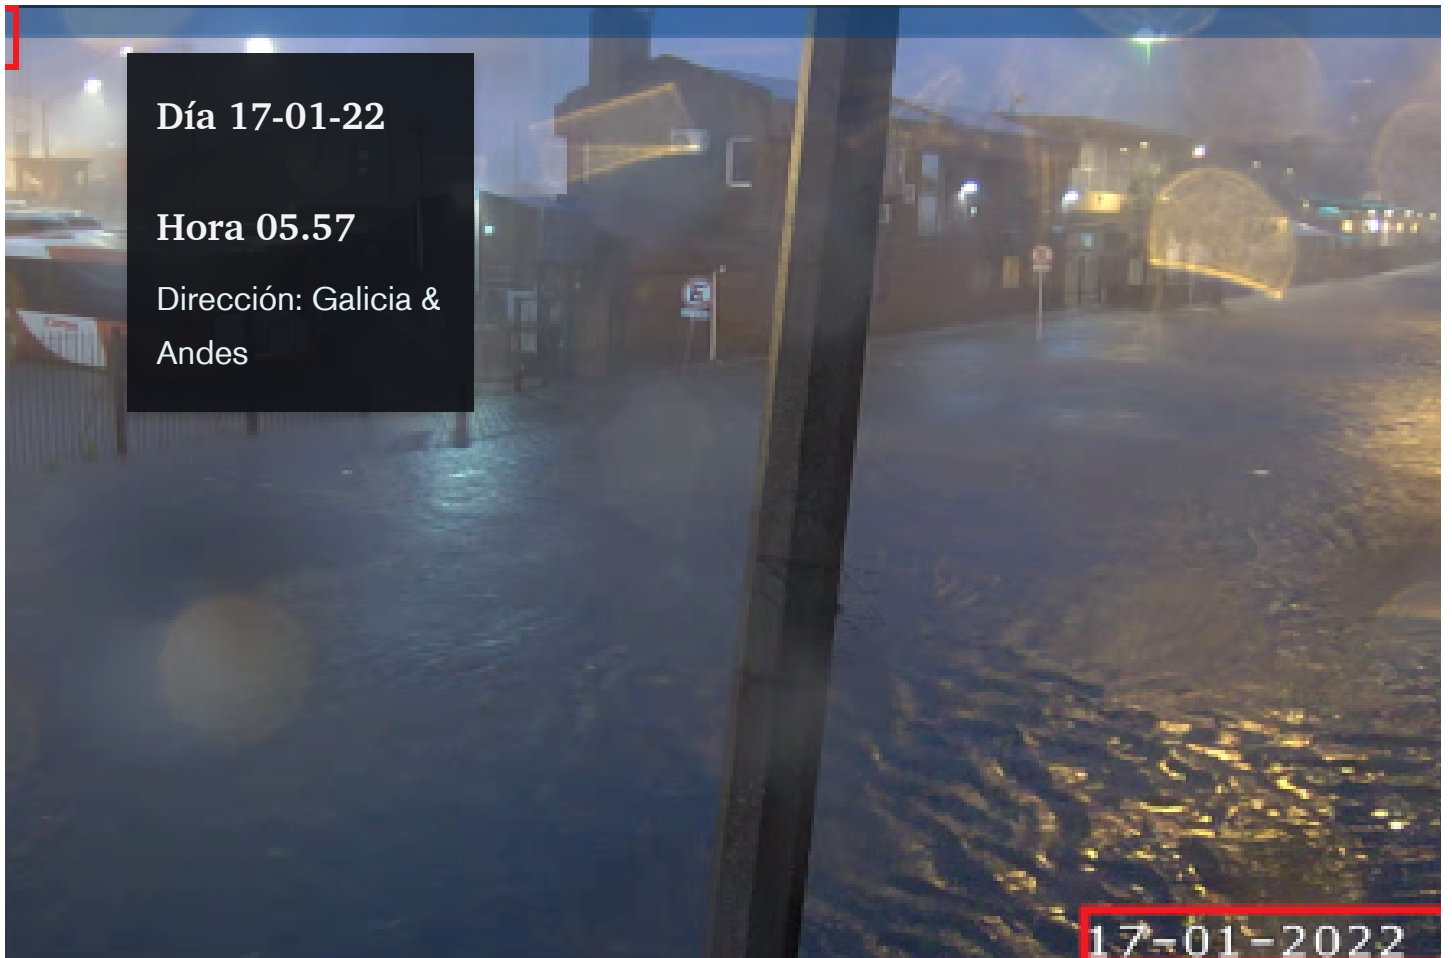

Día 17-01-22
Hora 05.57
Dirección: Galicia &
Andes