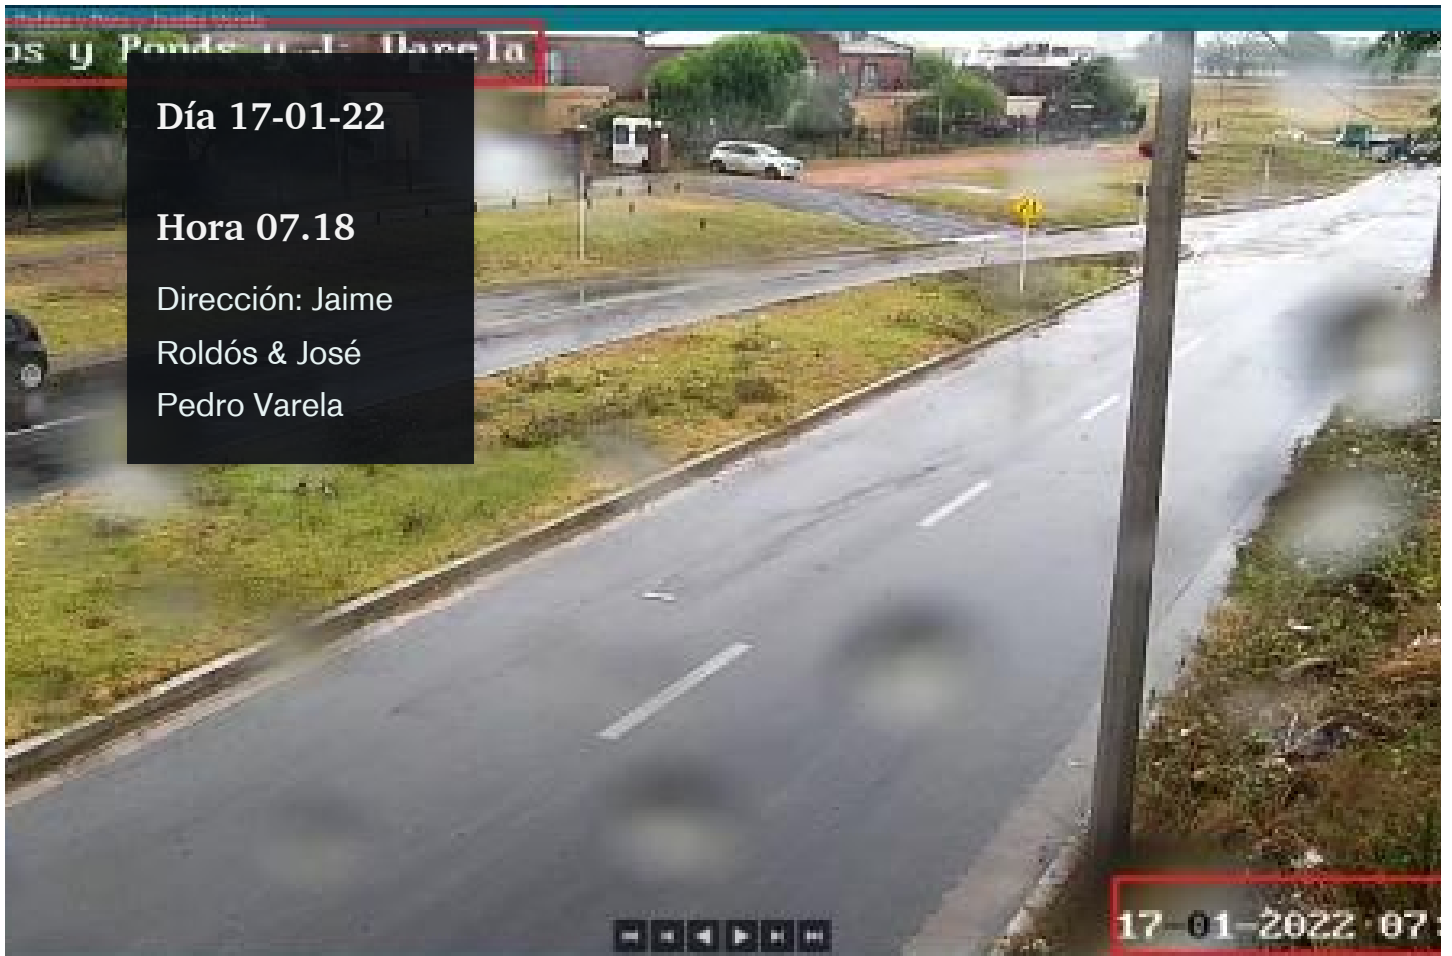

Día 17-01-22

Hora 07.18

Dirección: Jaime
Roldós & José
Pedro Varela

17-01-2022 07