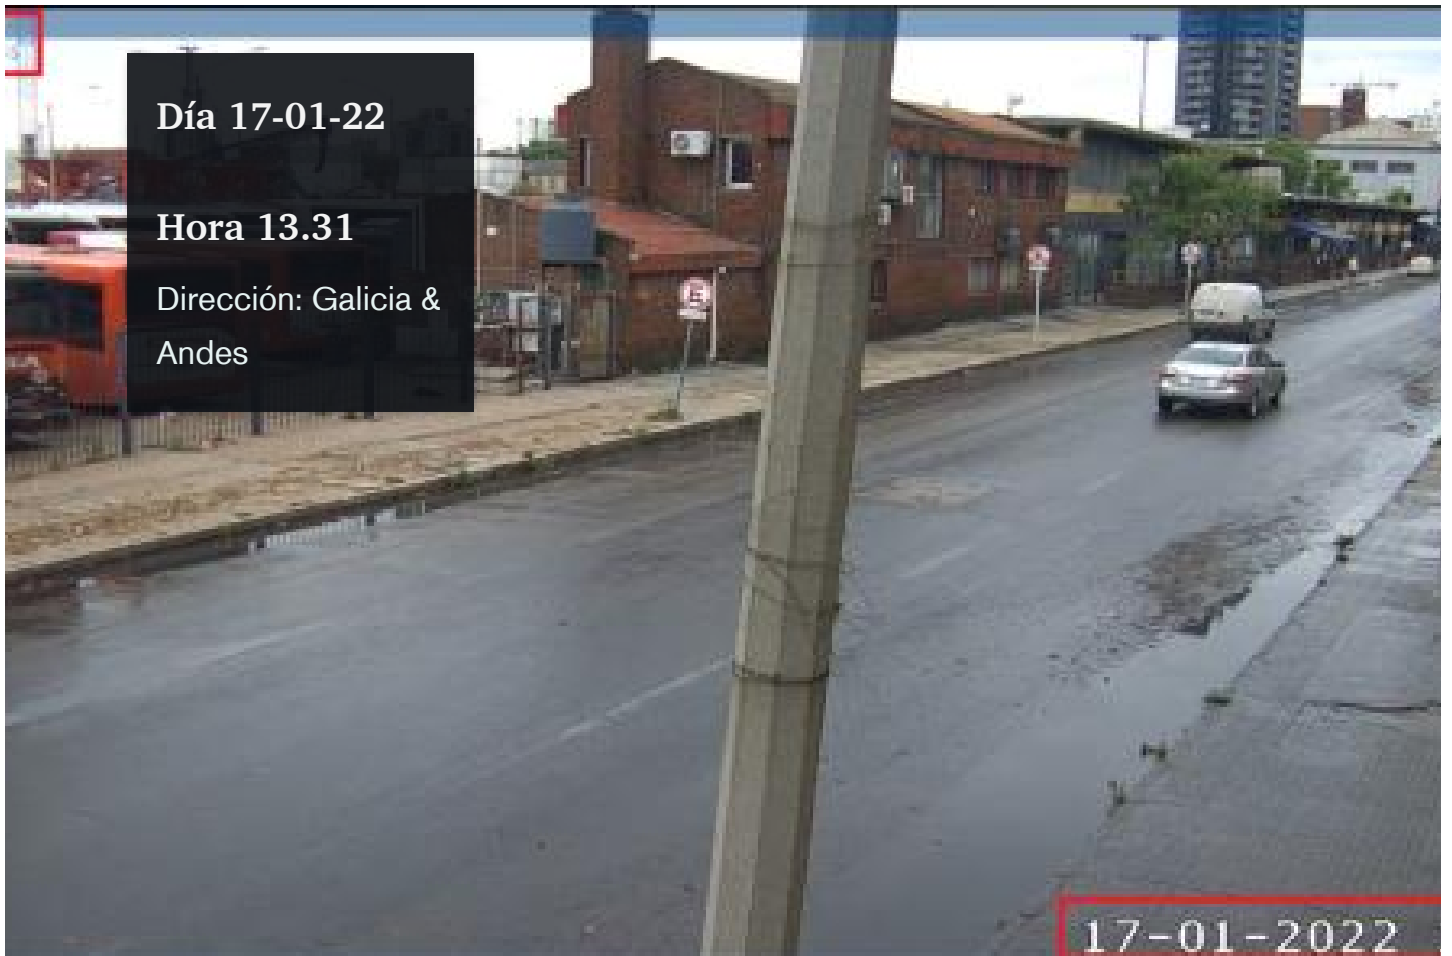

Hora: 06.02

Dirección: Hipólito
Yrigoyen e Rambla
Euskal Erria

17-01-2022

Rambla de Encarnación e Hipólito Yrigoyen
Encarnación e H. Yrigoyen

Día 17-01-22

Hora: 06.31

Dirección: Hipólito
Yrigoyen e Rambla
Euskal Erria

17-01-2022

Día 17-01-22
Hora 09.21
Dirección: Hipólito
Yrigoyen e Rambla
Euskal Erria

Día 17-01-22
Hora 05.57
Dirección: Galicia &
Andes

La Paz y La Paz

Día 17-01-22

Hora 06:21

Dirección: La Paz & Paraguay

7 06:21:07