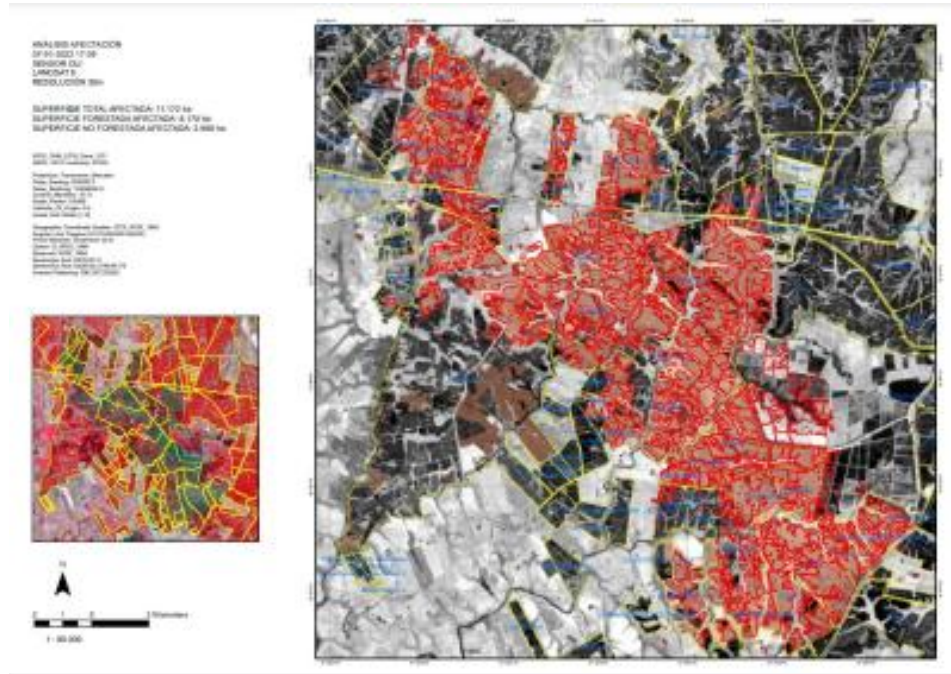

Superficie total afectada | 11.172 Hectáreas

Superficie forestada afectada | 8.174 Hectáreas

Superficie no forestada afectada | 2.998 Hectáreas

Personal desplegado | 143 Funcionarios de la DNB

Unidades en Apoyo | 28 Funcionarios de UPM, Funcionarios de Montes del Plata, 15 Funcionarios de la Intendencia de Paysandú,

TRES BOCAS -RÍO NEGRO

RESUMEN:

Fecha Hecho | 29/12/21

Hora primer llamado | 15:45

Fecha Fin | 07/01/22

Superficie total afectada | 11.119 Hectáreas

Superficie forestada afectada | 6.736 Hectáreas

Superficie no forestada afectada | 4.383 Hectáreas