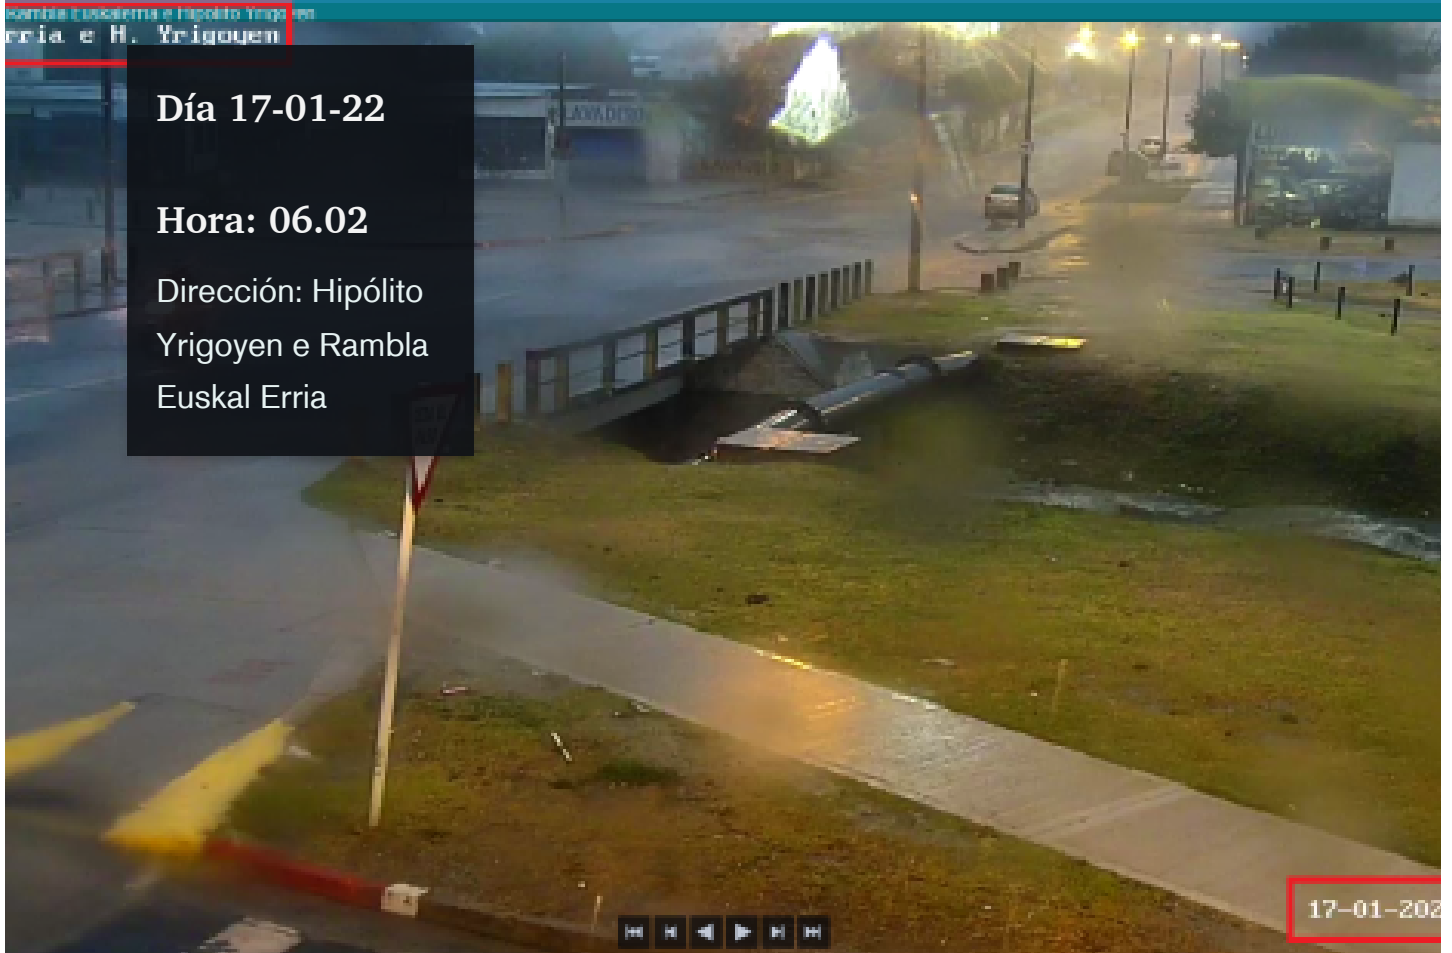

Hora: 06.02

Dirección: Hipólito
Yrigoyen e Rambla
Euskal Erria

17-01-2022

Rambla de Encarnación e Hipólito Yrigoyen
Encarnación e H. Yrigoyen

Día 17-01-22

Hora: 06.31

Dirección: Hipólito
Yrigoyen e Rambla
Euskal Erria