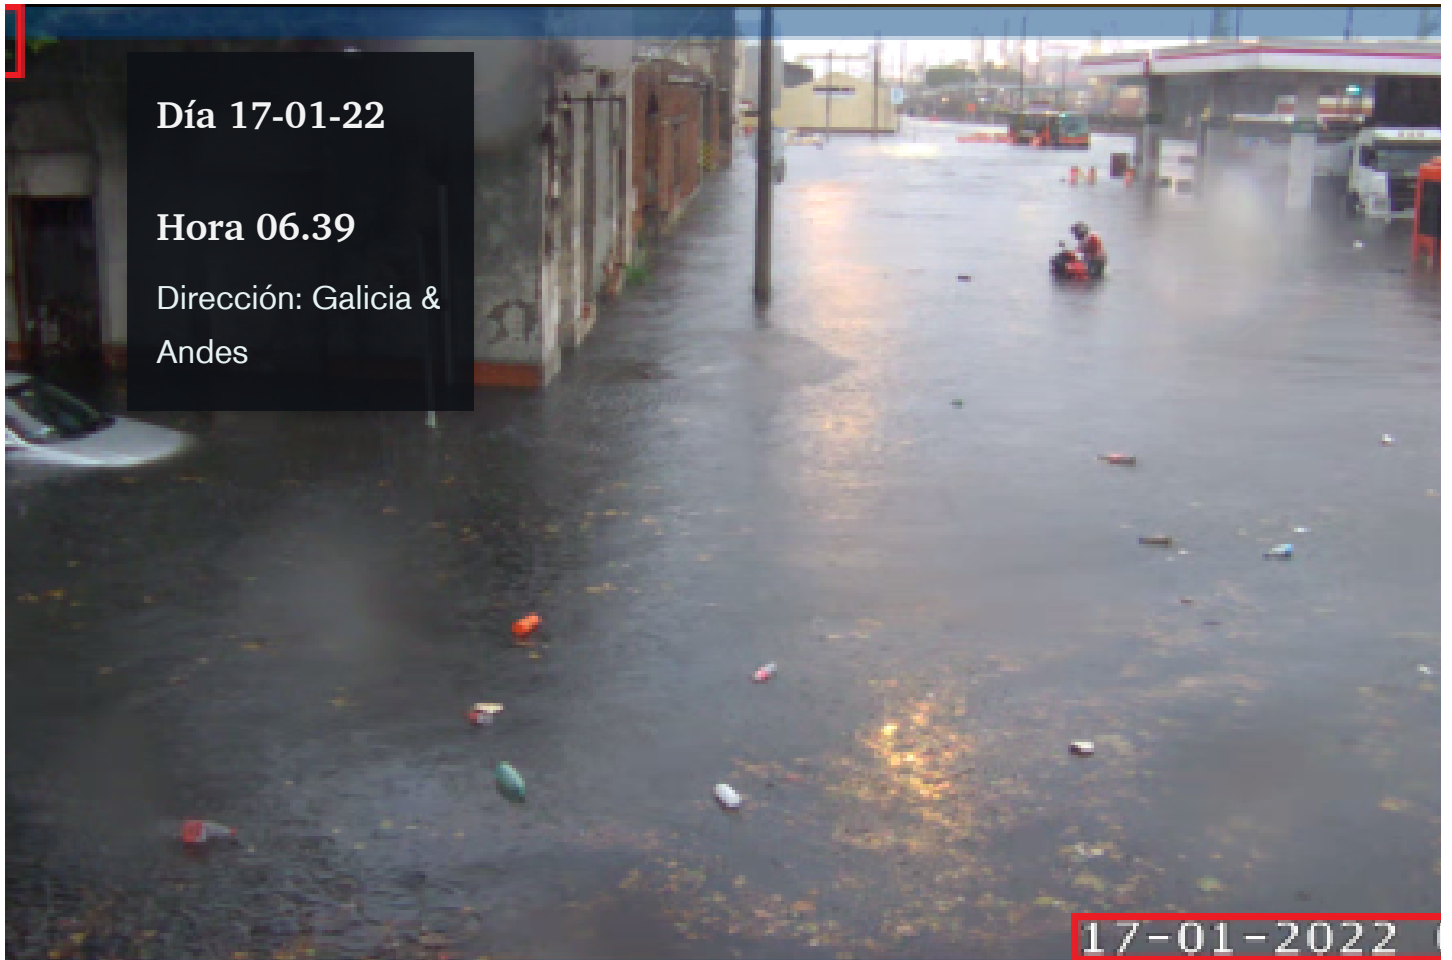

17-01-2022

Día 17-01-22
Hora 09.21
Dirección: Hipólito
Yrigoyen e Rambla
Euskal Erria

Día 17-01-22
Hora 05.57
Dirección: Galicia &
Andes

La Paz y La Paz

Día 17-01-22

Hora 06:21

Dirección: La Paz & Paraguay

7 06:21:07