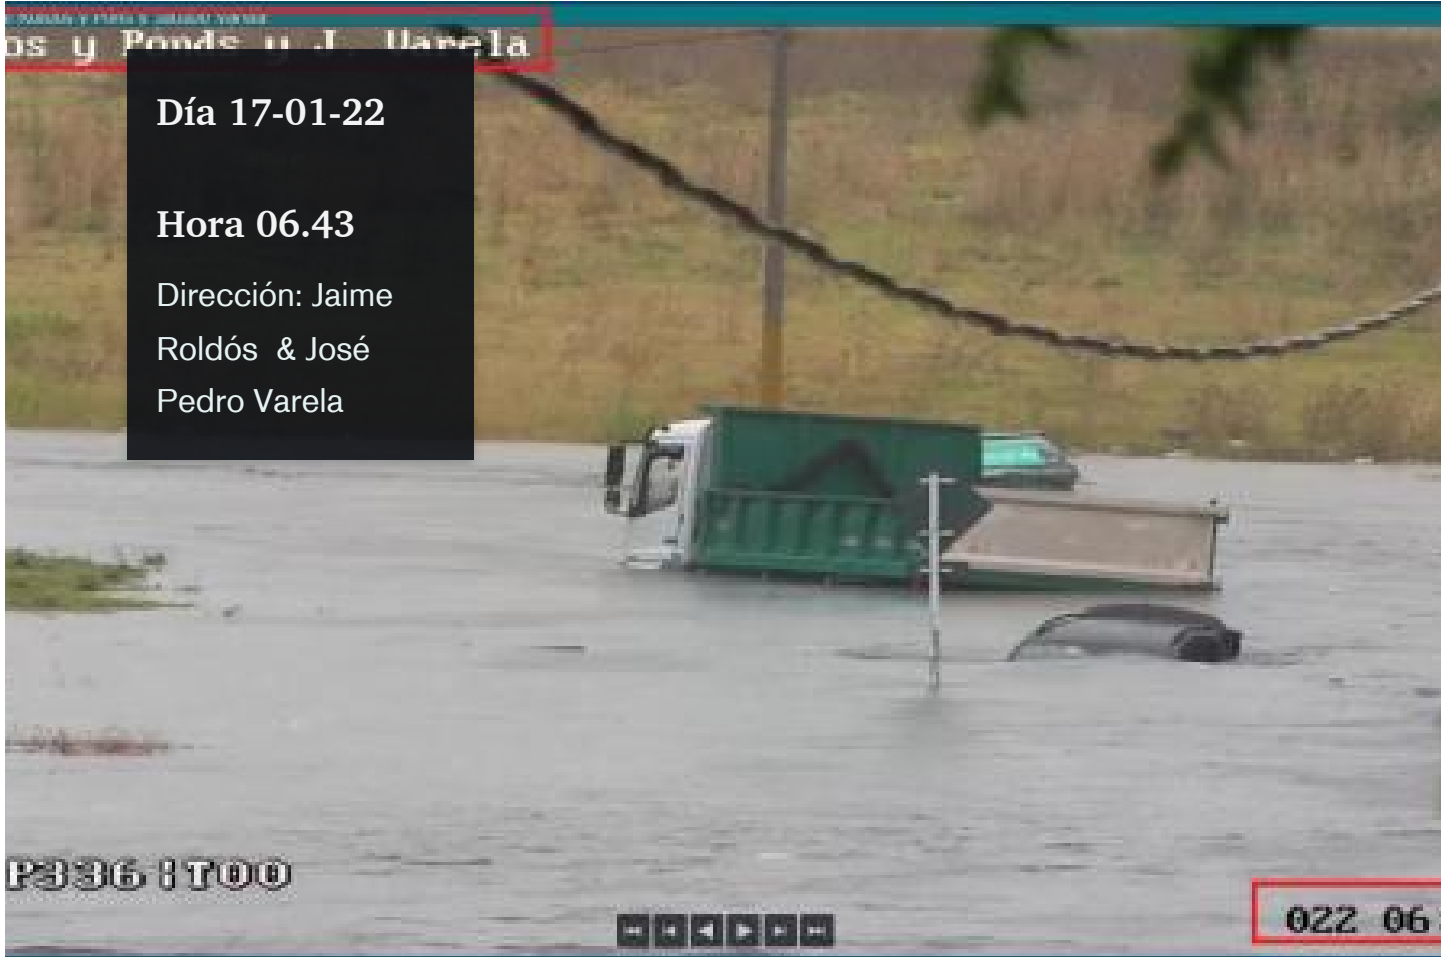

Superficie afectada | 10 estibas completas de postes acopiados

Personal desplegado | 10 Funcionarios de la DNB

INTERVENCIONES POR TEMPORAL

ArcGIS Dashboards

Día 17-01-22

Hora 06.43

Dirección: Jaime
Roldós & José
Pedro Varela