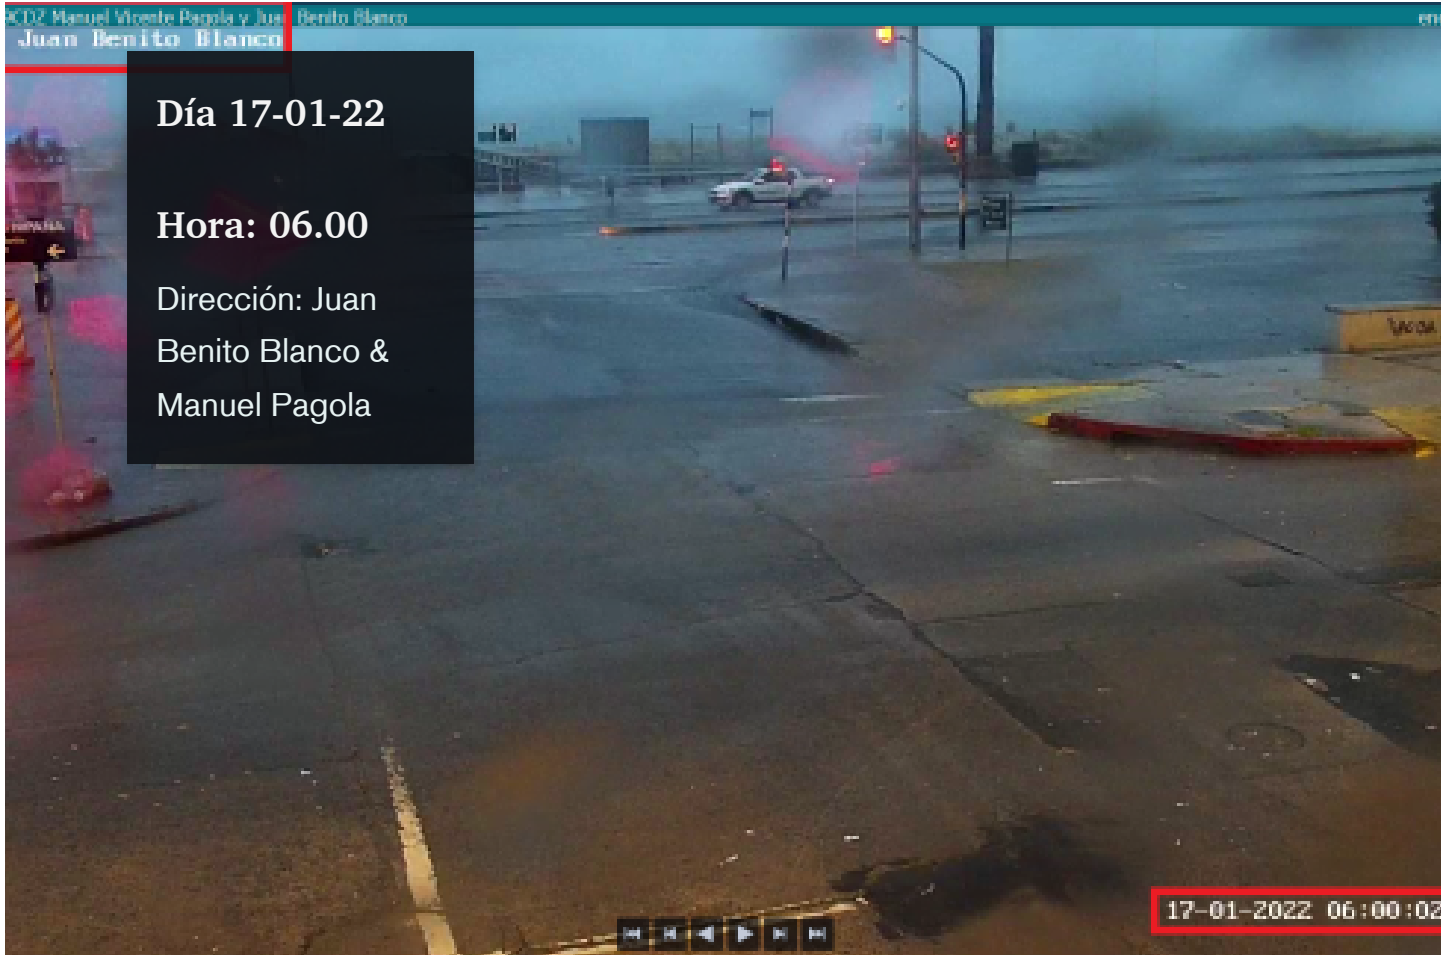

Fotografía capturada por helicóptero de la Policía Nacional

RUTA AL AEROPUERTO - RIVERA

RESUMEN:

Fecha Hecho | 12/01/22

Hora primer llamado | 00:44

Fecha Fin | 16/01/22

Área total afectada | 103 Hectáreas

Personal desplegado | 15 Funcionarios de la DNB

Personal desplegado | 11 Funcionarios de la DNB, Bomberos Forestales, Personal de UPM.

CAMINO BAJO LA PETISA Y CAMINO MENTOL - MONTEVIDEO

RESUMEN:

Fecha Hecho | 14/01/22

Hora primer llamado | 15:25

Fecha Fin | 15/01/22

Superficie afectada | 10 estibas completas de postes acopiados

Personal desplegado | 10 Funcionarios de la DNB

INTERVENCIONES POR TEMPORAL

ArcGIS Dashboards

Día 17-01-22

Hora 06.43

Dirección: Jaime
Roldós & José
Pedro Varela