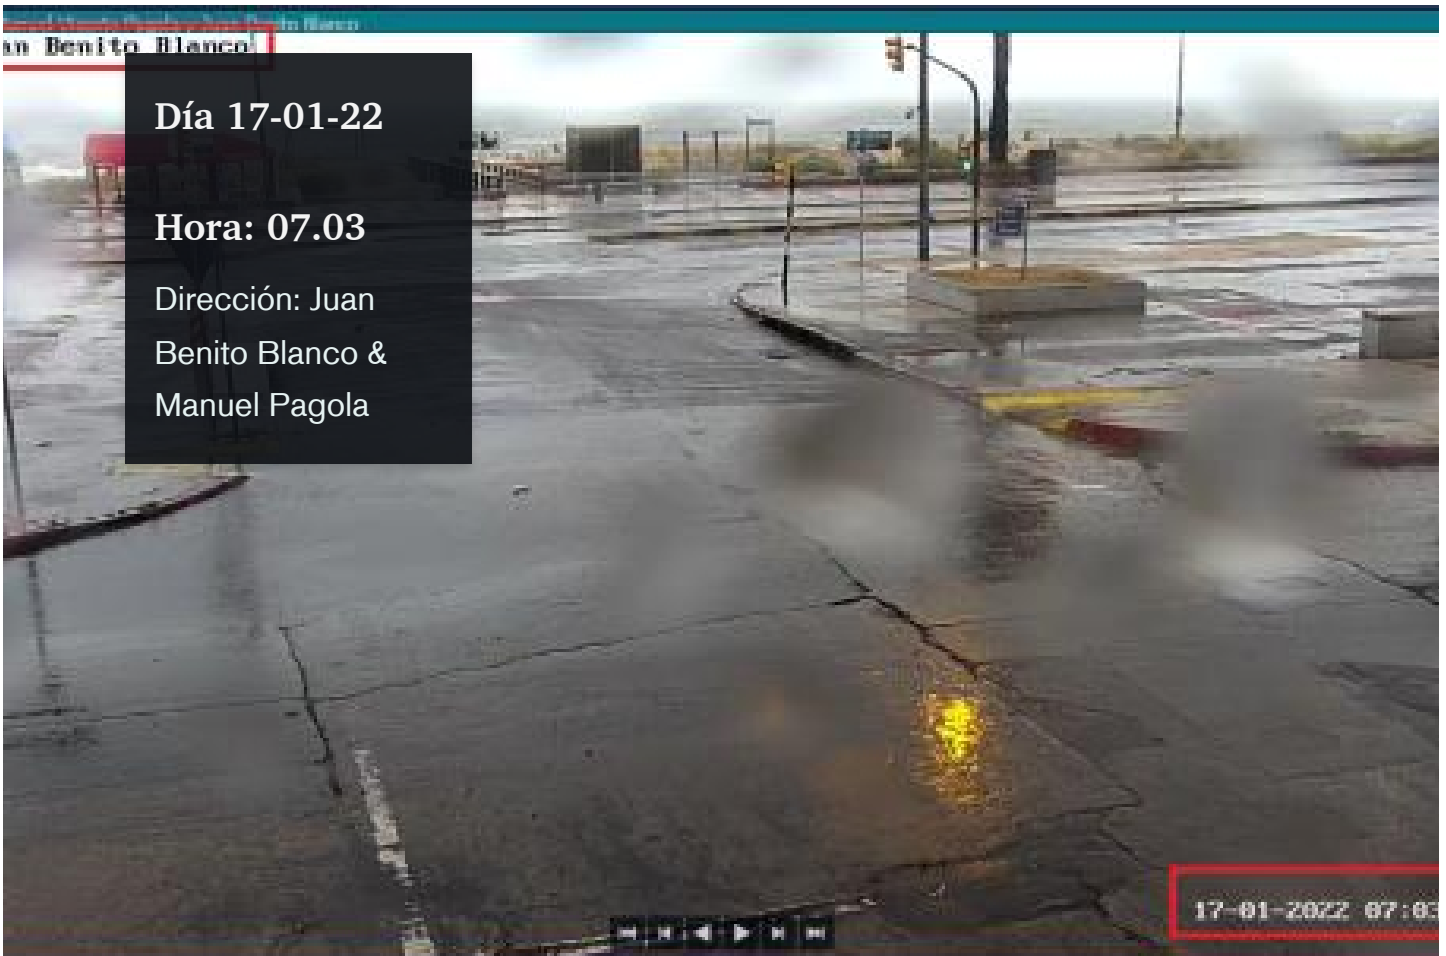

Superficie afectada | 10 estibas completas de postes acopiados

Personal desplegado | 10 Funcionarios de la DNB

INTERVENCIONES POR TEMPORAL

ArcGIS Dashboards

Día 17-01-22

Hora 06.43

Dirección: Jaime
Roldós & José
Pedro Varela