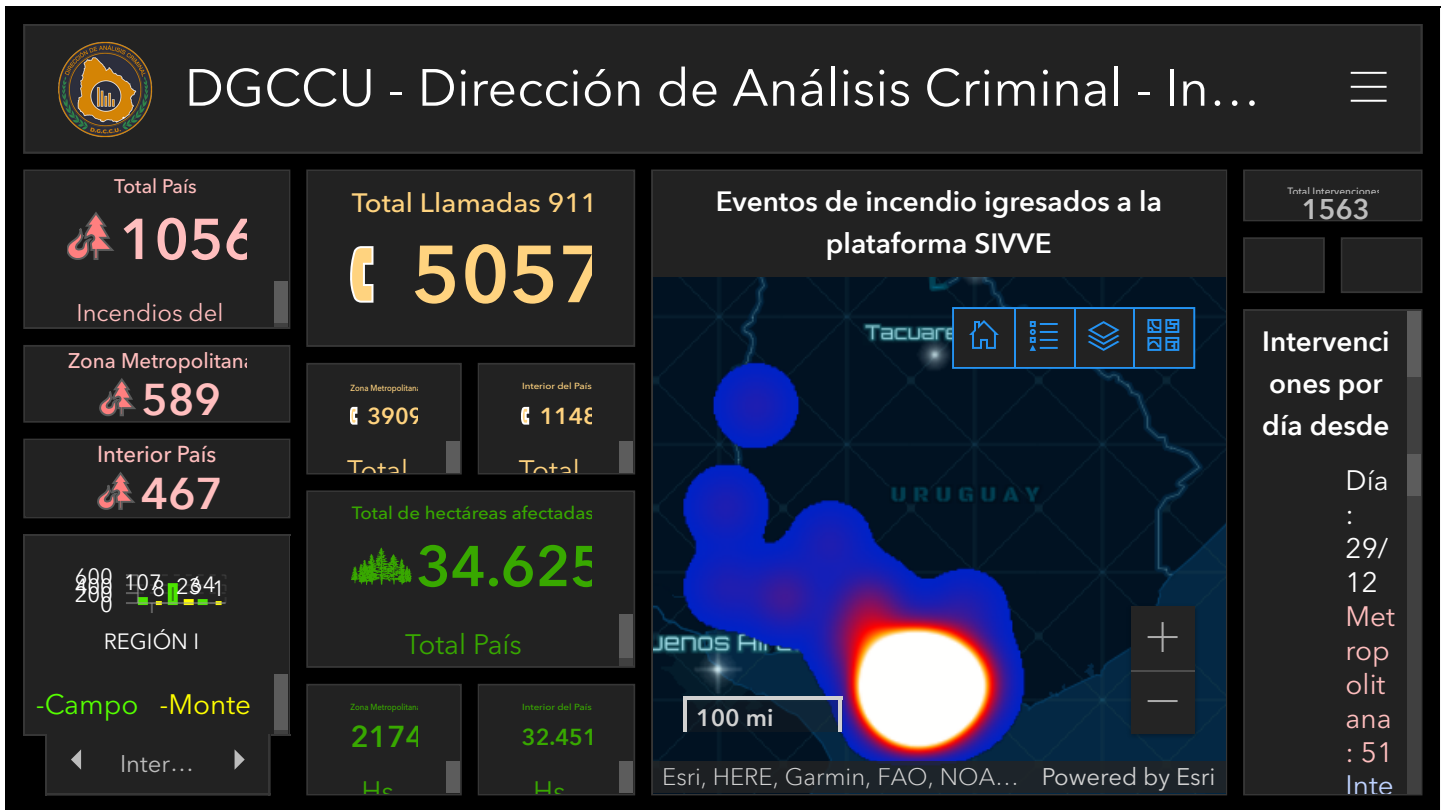

INCENDIOS FORESTALES DE GRAN MAGNITUD

POLICIA NACIONAL | DGCCU
25 de enero de 2022

ArcGIS Dashboards

ALGORTA - RÍO NEGRO - PAYSANDÚ

RESUMEN:

Fecha Hecho | 29/12/21

Hora primer llamado | 12:47

Fecha Fin | 16/01/22, Hora: 16:00

Superficie total afectada | 11.172 Hectáreas

Superficie forestada afectada | 8.174 Hectáreas

Superficie no forestada afectada | 2.998 Hectáreas

Personal desplegado | 143 Funcionarios de la DNB

Unidades en Apoyo | 28 Funcionarios de UPM, Funcionarios de Montes del Plata, 15 Funcionarios de la Intendencia de Paysandú,

10 Funcionarios de la Intendencia de Río Negro, 12 Funcionarios del Ejército,

Recursos en Apoyo | Avión Aviocar, con cámara térmica y equipo de sensores remotos - Fuerza Aérea y 2 Helicópteros - Empresas Forestales.