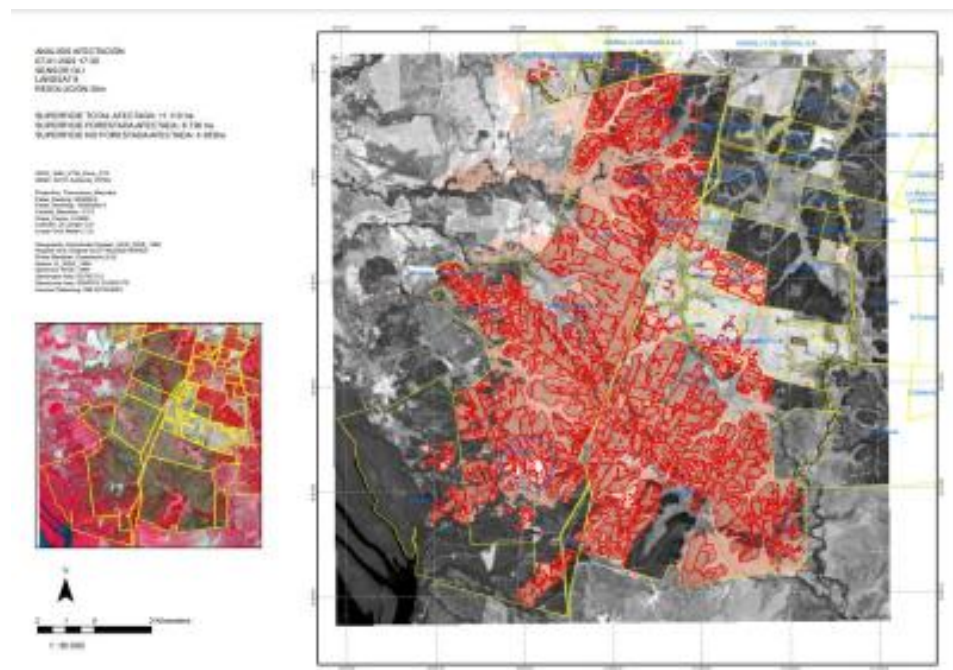

TRES BOCAS -RÍO NEGRO

RESUMEN:

Fecha Hecho | 29/12/21

Hora primer llamado | 15:45

Fecha Fin | 07/01/22

Superficie total afectada | 11.119 Hectáreas

Superficie forestada afectada | 6.736 Hectáreas

Superficie no forestada afectada | 4.383 Hectáreas

FORTÍN SANTA ROSA - CANELONES

RESUMEN:

Fecha Hecho |

Hora primer llamado | 20:18

Fecha Fin | 3/01/22

Área total afectada | 108 Hectáreas

Personal desplegado | 65 funcionarios de la DNB.

Unidades en Apoyo | 20 Funcionarios del Ejército, 4 Funcionarios de la Unidad Nacional de Vehículos Aéreos no Tripulados-DNGR, 2 Funcionarios de la Intendencia de Canelones , 2 Funcionarios de OSE.