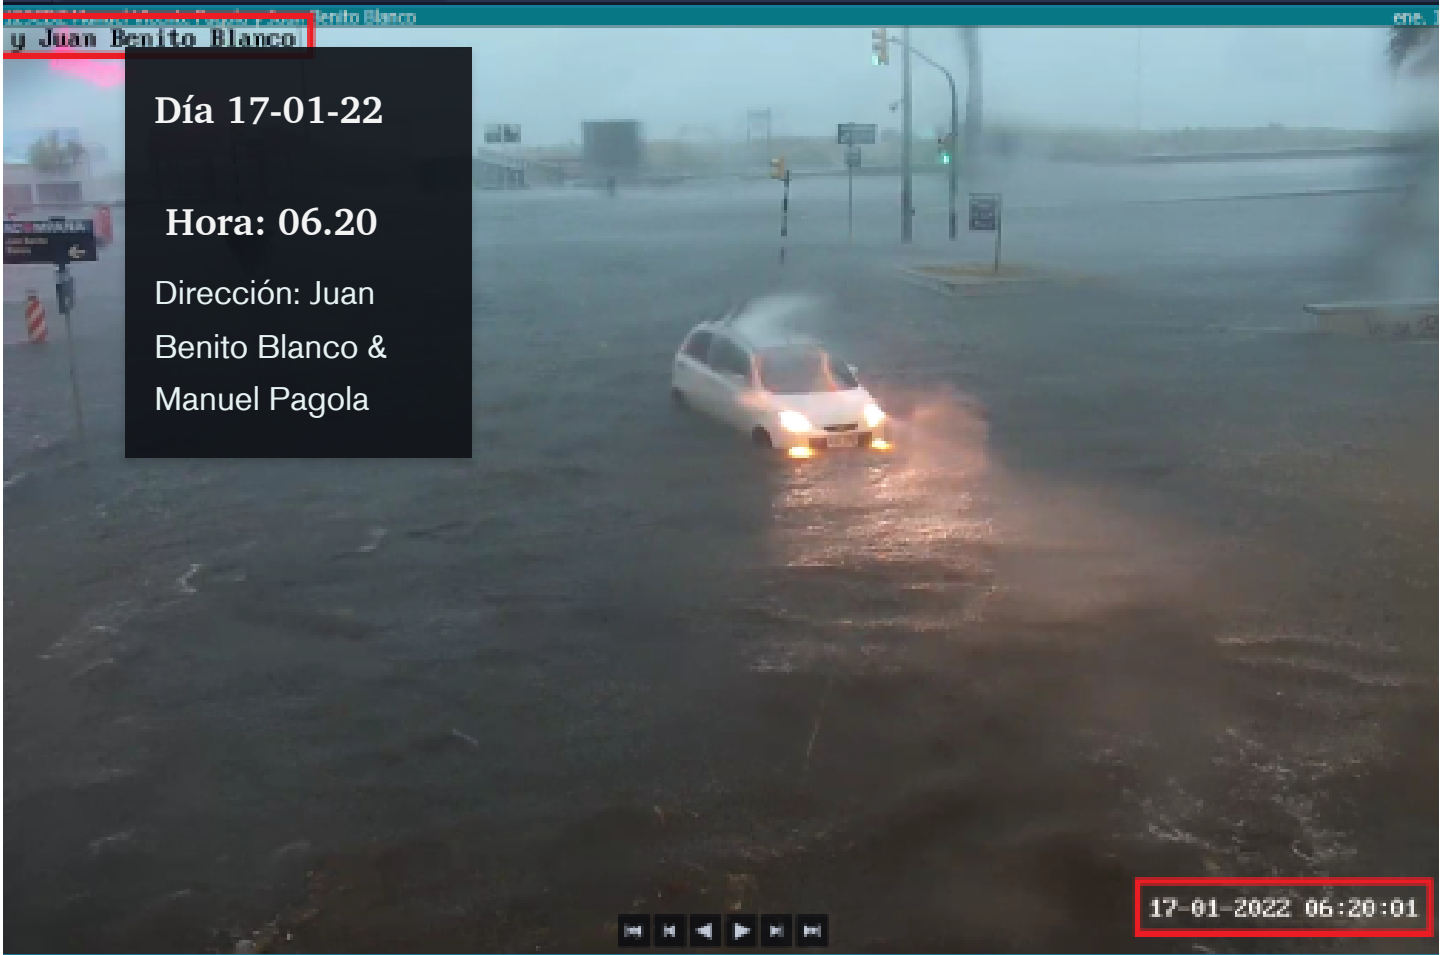

Superficie afectada | 10 estibas completas de postes acopiados

Personal desplegado | 10 Funcionarios de la DNB

INTERVENCIONES POR TEMPORAL

ArcGIS Dashboards

Día 17-01-22

Hora 06.43

Dirección: Jaime
Roldós & José
Pedro Varela